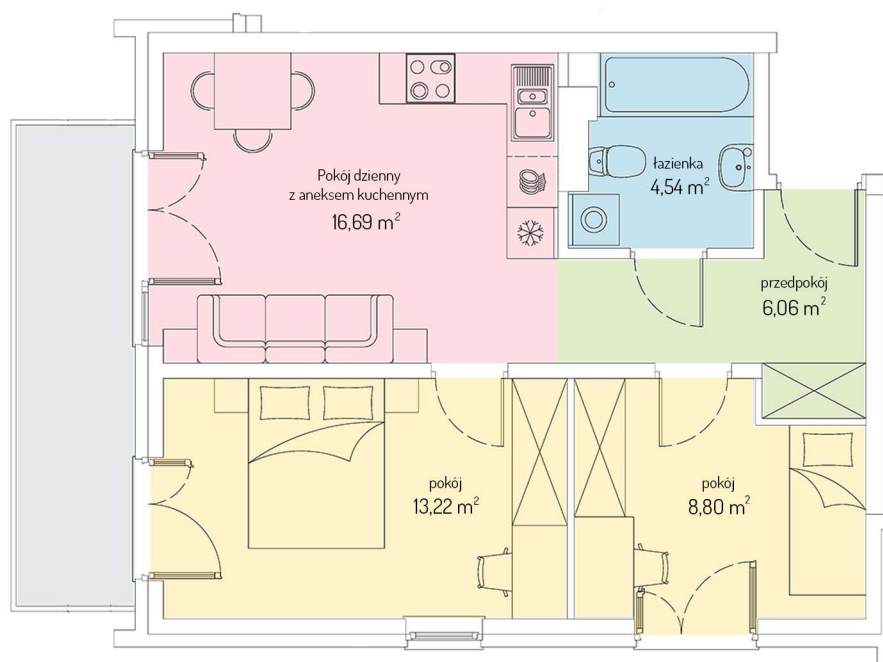

## NOVA BUCZACKA

|             |                     |                                      |                      |
|-------------|---------------------|--------------------------------------|----------------------|
| <b>M06</b>  |                     | POWIERZCHNIA                         | 49,31 M <sup>2</sup> |
| POKOJE      | 3 POKOJE            | POKÓJ DZIENNY<br>Z ANEKSEM KUCHENNYM | 16,69 M <sup>2</sup> |
| KONDYGNACJA | PIĘTRO I            | ŁAZIENKA                             | 4,54 M <sup>2</sup>  |
| REALIZACJA  | I KWARTAŁ 2020      | PRZEDPOKÓJ                           | 6,06 M <sup>2</sup>  |
| BALKON      | 7,92 M <sup>2</sup> | POKÓJ                                | 8,80 M <sup>2</sup>  |
|             |                     | POKÓJ                                | 13,22 M <sup>2</sup> |

### UWAGI:

- aranżacja wnętrza (meble, urządzenia) służyć wyłącznie celom ilustracyjnym
- przyłącza instalacyjne znajdują się w miejscach usytuowania urządzeń
- powierzchnie podane wg normy, PN-ISO 9836
- wymiary podane w świetle murów bez tynków