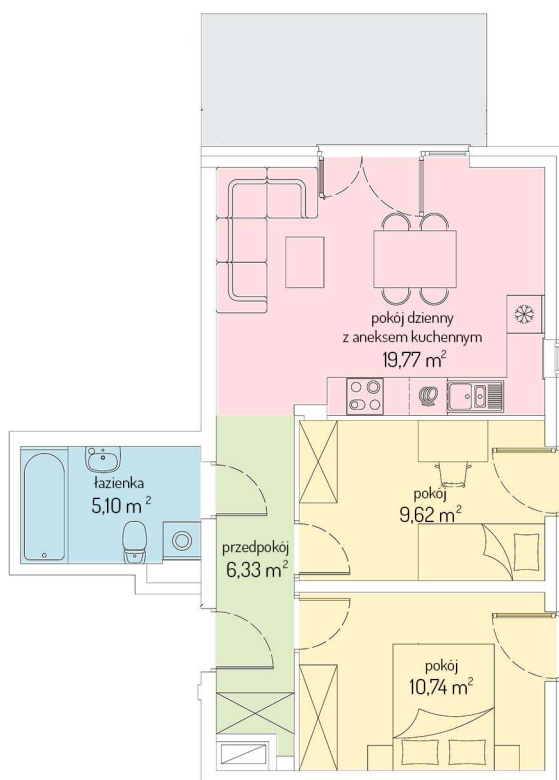

B4-INWESTYCJE

DEWELOPER

NOVA BUCZACKA

M04		POWIERZCHNIA	51,56 M ²
POKOJE	3 POKOJE	POKÓJ DZIENNY Z ANEKSEM KUCHENNYM	19,77 M ²
KONDYGNACJA	PARTER	ŁAZIENKA	5,10 M ²
REALIZACJA	I KWARTAŁ 2020	PRZEDPOKÓJ	6,33 M ²
TARAS	9,22 M ²	POKÓJ	9,62 M ²
OGRÓD	109,8 M ²	POKÓJ	10,74 M ²

UWAGI:

- aranżacja wnętrza (meble, urządzenia) służyć wyłącznie celom ilustracyjnym
- przyłącza instalacyjne znajdują się w miejscach usytuowania urządzeń
- powierzchnie podane wg normy, PN-ISO 9836
- wymiary podane w świetle murów bez tynków