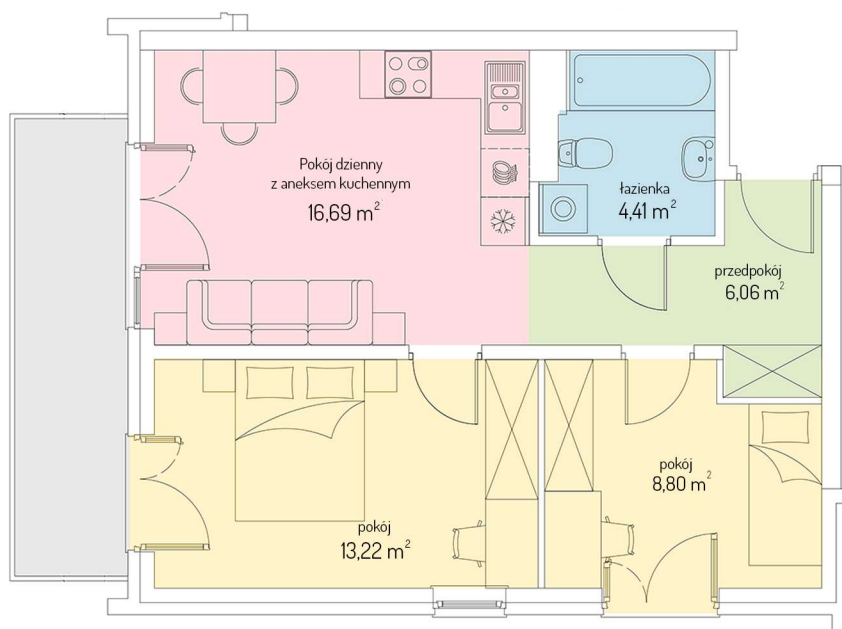

B4-INWESTYCJE

DEWELOPER

NOVA BUCZACKA

| | | | |
|-------------|---------------------|--------------------------------------|----------------------|
| M11 | | POWIERZCHNIA | 49,18 M ² |
| POKOJE | 3 POKOJE | POKÓJ DZIENNY Z ANEKSEM KUCHENNYM | 16,69 M ² |
| KONDYGNACJA | PIĘTRO II | ŁAZIENKA | 4,41 M ² |
| REALIZACJA | I KWARTAŁ 2020 | PRZEDPOKÓJ | 6,06 M ² |
| BALKON | 7,92 M ² | POKÓJ | 13,22 M ² |
| | | POKÓJ | 8,80 M ² |

UWAGI:

- aranżacja wnętrza (meble, urządzenia) służyć wyłącznie celom ilustracyjnym
- przyłącza instalacyjne znajdują się w miejscach usytuowania urządzeń
- powierzchnie podane wg normy, PN-ISO 9836
- wymiary podane w świetle murów bez tynków