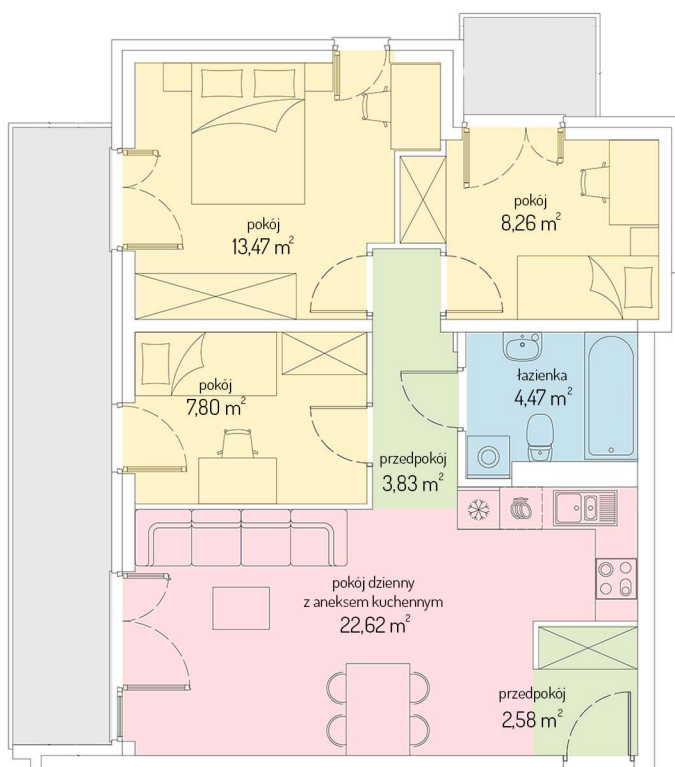

B4-INWESTYCJE

DEWELOPER

NOVA BUCZACKA

M17		POWIERZCHNIA	63,03 M ²
POKOJE	4 POKOJE	POKÓJ DZIENNY Z ANEKSEM KUCHENNYM	22,62 M ²
KONDYGNACJA	PIĘTRO III	ŁAZIENKA	4,47 M ²
REALIZACJA	I KWARTAŁ 2020	PRZEDPOKÓJ	2,58 i 3,83 M ²
BALKON	12,24 i 2,62 M ²	POKÓJ	13,47 M ²
		POKÓJ	8,26 M ²
		POKÓJ	7,80 M ²

UWAGI:

- aranżacja wnętrza (meble, urządzenia) służyć wyłącznie celom ilustracyjnym
- przyłącza instalacyjne znajdują się w miejscach usytuowania urządzeń
- powierzchnie podane wg normy, PN-ISO 9836
- wymiary podane w świetle murów bez tynków